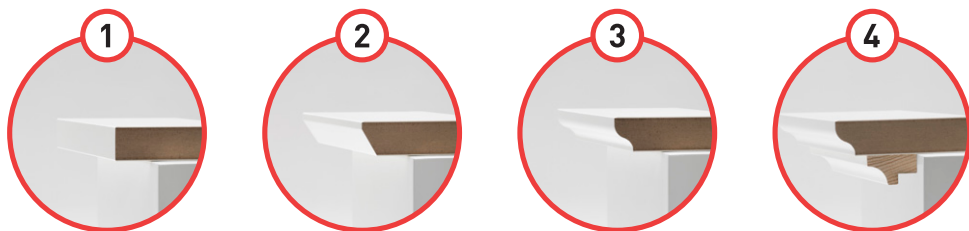

FORDELE VED VINDUESPLADEN

- Vinduespladerne er fremstillet i MDF, pålagt en gennemfarvet højtrykslaminat og sprøjtelakerede kanter
- Du undgår fugtskjolder fra fx pottedplanter
- Pladen tåler universelle rengøringsmidler
- I modsætning til massivt træ, vil vinduespladen hverken slå revner eller vride sig og den er modstandsdygtig over for sollys
- Der er ingen kantlister eller synlige samlinger

“Vi udfører vinduespladerne efter dine ønsker og leverer dem i færdig bredde og dybde, så de passer til lige netop dit hjem”

VÆLG DIN PROFIL

Vælg imellem fire forskellige profiler – fra det helt enkle til det mere klassiske udtryk.